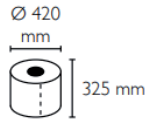

04108W

Dispensador paper mecha Serie Classic
ABS Blanc
Mides: 32x20,5x22
Rotllo màxim: 20,5
Diametre del rotllo: 19,5

J286500

Dispensador de Celulosa Industrial
Mides: 95x40x39
Rotllo màxim: 32,5
Diametre del rotllo: 42