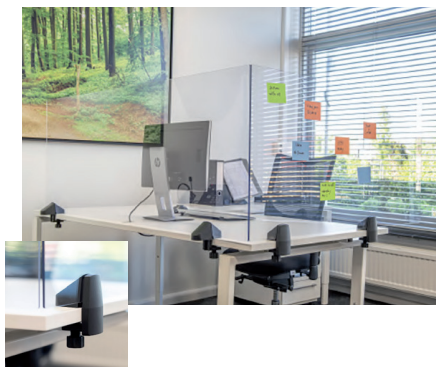

Mampara sobretaula amb pinça

Mampara fabricada en vidre laminat incolor de 6 mm (3 + 3 mm homologat). Mitjançant les pinces s'adapta a la taula amb un gruix de fins a 34mm. Possibilitat de final de taula o separador intermedi de taula.

Mampara mòbil separadora d'espais

Mampares de policarbonat acanalat translúcid, transparent o semi-transparent. Ideal per separar espais com hospitals, centres d'atenció a persones de risc, oficines i establiments. Estructura fabricada en alumini anoditzat en plata mat, negre o blanc i peus de fosa d'alumini amb rodes i fre.
Panell de policarbonat acanalat translúcid, semi-transparent o SAN que és 100% transparent.