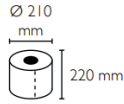

Paper/neteja (sense lleixiu)

J288500

Dispensador paper
Mides: 36,5x25,5x24
Rotllo màxim: 22
Diametre del rotllo: 21