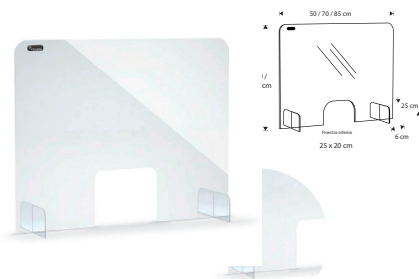

Mampara taulell amb finestreta

Mampara mòbil desmuntable fabricada en Acrílic de 6 mm.
Dotada de dos peus, ideal per ubicar en taulells de cara a el públic.
Mampara 50x85x25 x 6 mm de gruix.
Mampara 70x85x25 x 6 mm de gruix.
Mampara 85x70x25 x 6 mm de gruix.

Mampara de vidre templat amb peus triangulars

Mampara de vidre templat de 4 mm.

El disseny dels peus permet la posició de el panell en 2 alçades (Totalment tancada o oberta a la part inferior 12 cm), així com la fixació de la pantalla a la alçada per evitar que es desplaci o caigui.